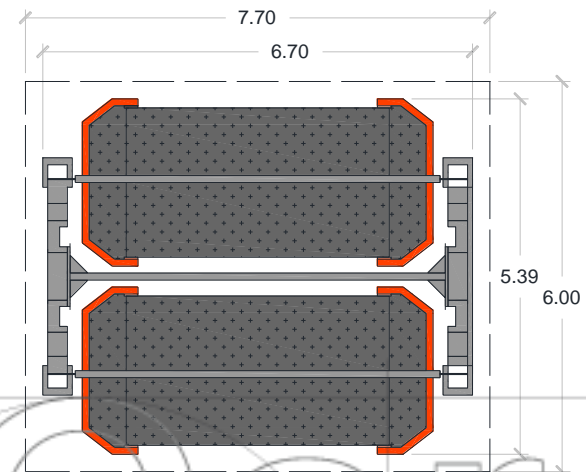

Expertos en Soluciones de Estacionamiento

www.skycarmexico.com

+52 (55) 5305-3660 / 5305-1287

Sky Car

ROTARY

-  Altura efectiva de 1.60 a 1.80 m. bajo plataforma.
-  Capacidad de carga de 1,850 kgs.
-  Motor de 15 kW., 3 fases, 220 VAC y 60 Hz.

Nota: Las dimensiones finales del equipo así como los requerimientos técnicos de instalación en obra civil y acometida eléctrica, se detallan en la guía mecánica de nuestra propuesta, que firmada por ambas partes, forma parte integral de los documentos de contratación.