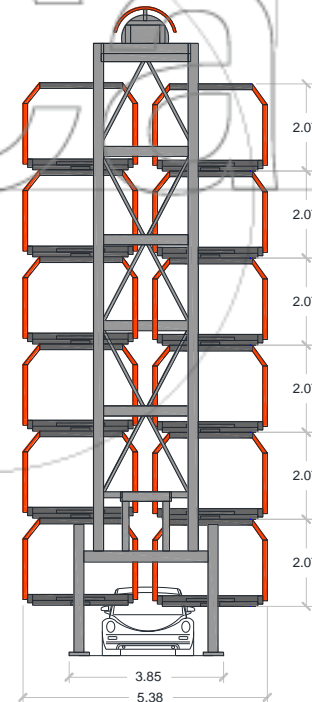

Expertos en Soluciones de Estacionamiento

www.skycarmexico.com

+52 (55) 5305-3660 / 5305-1287

Sky Car

ROTARY

-  Altura efectiva de 1.60 a 1.80 m. bajo plataforma.
-  Capacidad de carga de 1,850 kgs.
-  Motor de 15 kW., 3 fases, 220 VAC y 60 Hz.

Nota: Las dimensiones finales del equipo así como los requerimientos técnicos de instalación en obra civil y acometida eléctrica, se detallan en la guía mecánica de nuestra propuesta, que firmada por ambas partes, forma parte integral de los documentos de contratación.