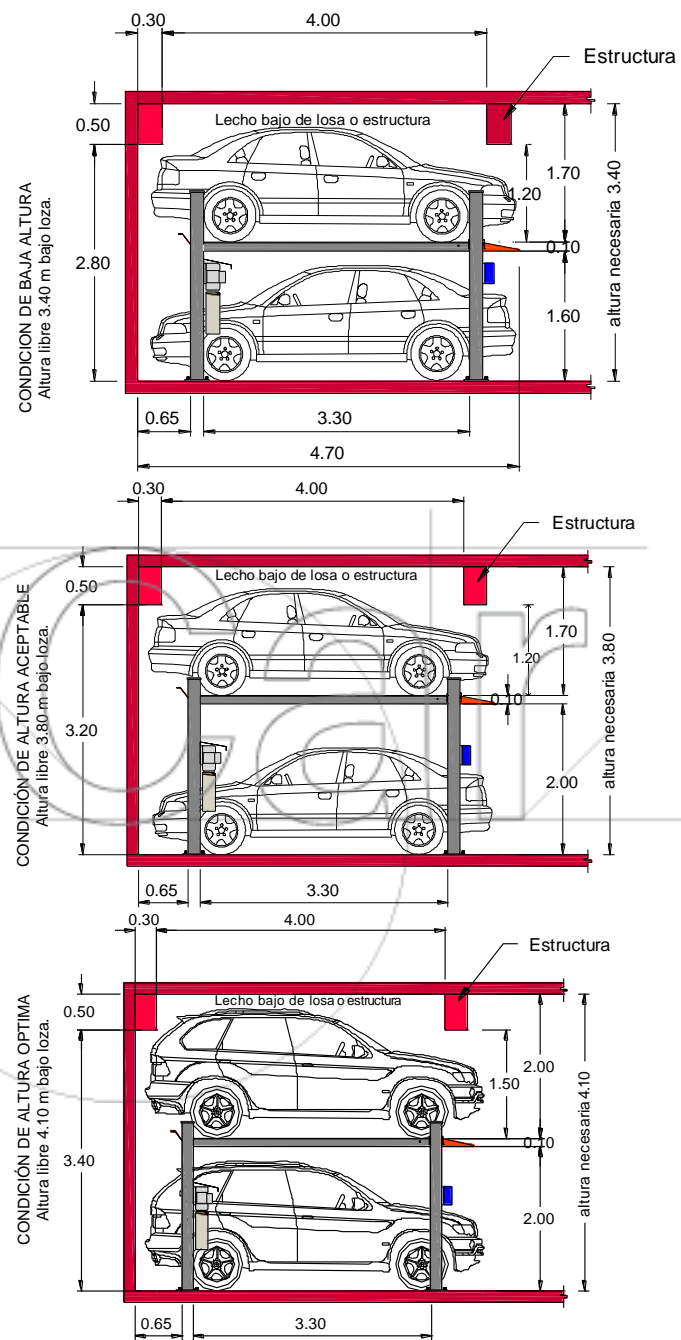

Expertos en Soluciones de Estacionamiento

www.skycarmexico.com

+52 (55) 5305-3660 / 5305-1287

Sky Car

4C-ECO

-  Medidas en planta de 2.50 m x 3.50 m.
-  Altura efectiva de 2.00 m.
-  Capacidad de carga de 2,050 kgs.
-  Motor de 3 H.P., 3 fases, 220 VAC y 60 Hz

Nota: Las dimensiones finales del equipo así como los requerimientos técnicos de instalación en obra civil y acometida eléctrica, se detallan en la guía mecánica de nuestra propuesta, que firmada por ambas partes, forma parte integral de los documentos de contratación.